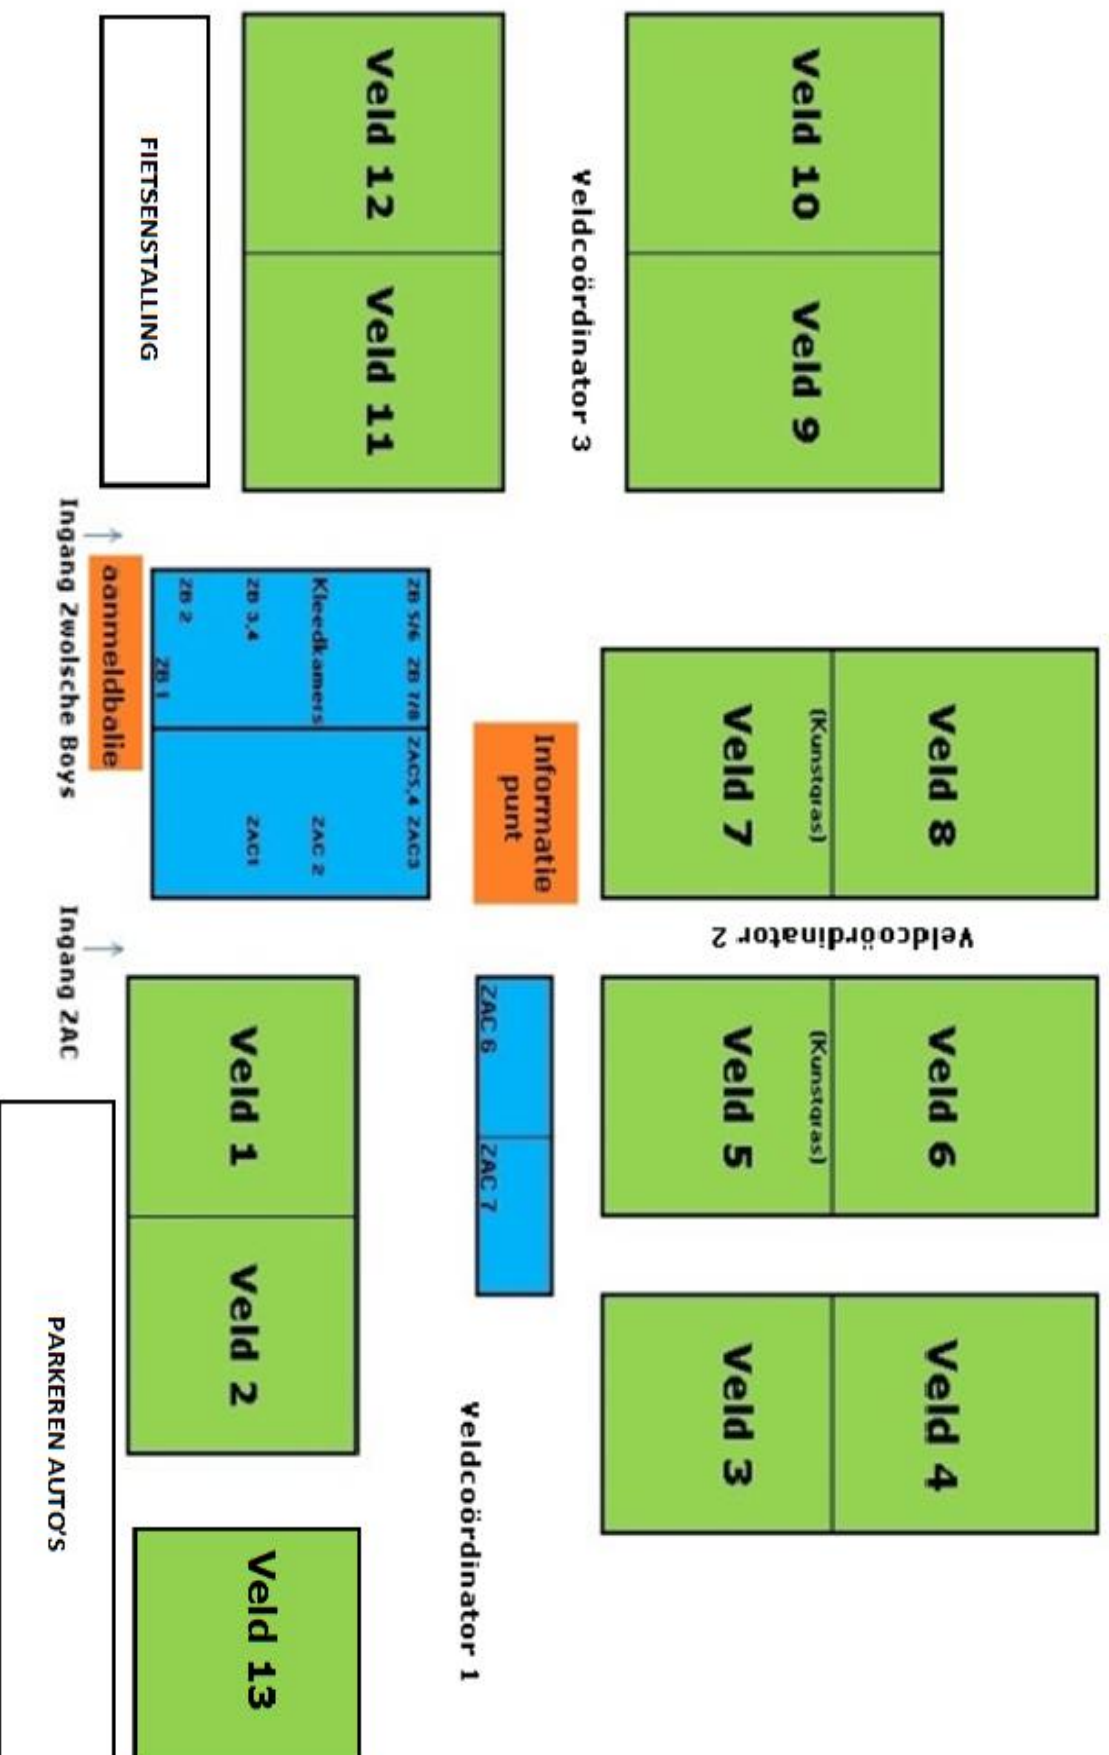

Wedstrijdschema's

Wedstrijdschema jongens groep 5-6

Poule A

Ark 1
Marshof 1

Montessorischool 1
Smaragd 1

Wingerd 2
Zuidster 2

13:30-13:40 uur	Veld 1	Montessorischool 1	-	Smaragd 1	-
13:30-13:40 uur	Veld 2	Marshof 1	-	Wingerd 2	-
13:30-13:40 uur	Veld 3	Ark 1	-	Zuidster 2	-
13:54-14:04 uur	Veld 7	Ark 1	-	Marshof 1	-
13:54-14:04 uur	Veld 8	Wingerd 2	-	Montessorischool 1	-
13:54-14:04 uur	Veld 9	Zuidster 2	-	Smaragd 1	-
14:18-14:28 uur	Veld 13	Montessorischool 1	-	Ark 1	-
14:30-14:40 uur	Veld 1	Smaragd 1	-	Wingerd 2	-
14:30-14:40 uur	Veld 2	Marshof 1	-	Zuidster 2	-
14:54-15:04 uur	Veld 6	Marshof 1	-	Montessorischool 1	-
14:54-15:04 uur	Veld 7	Ark 1	-	Smaragd 1	-
14:54-15:04 uur	Veld 8	Zuidster 2	-	Wingerd 2	-
15:18-15:28 uur	Veld 12	Smaragd 1	-	Marshof 1	-
15:18-15:28 uur	Veld 13	Wingerd 2	-	Ark 1	-
15:30-15:40 uur	Veld 1	Montessorischool 1	-	Zuidster 2	-