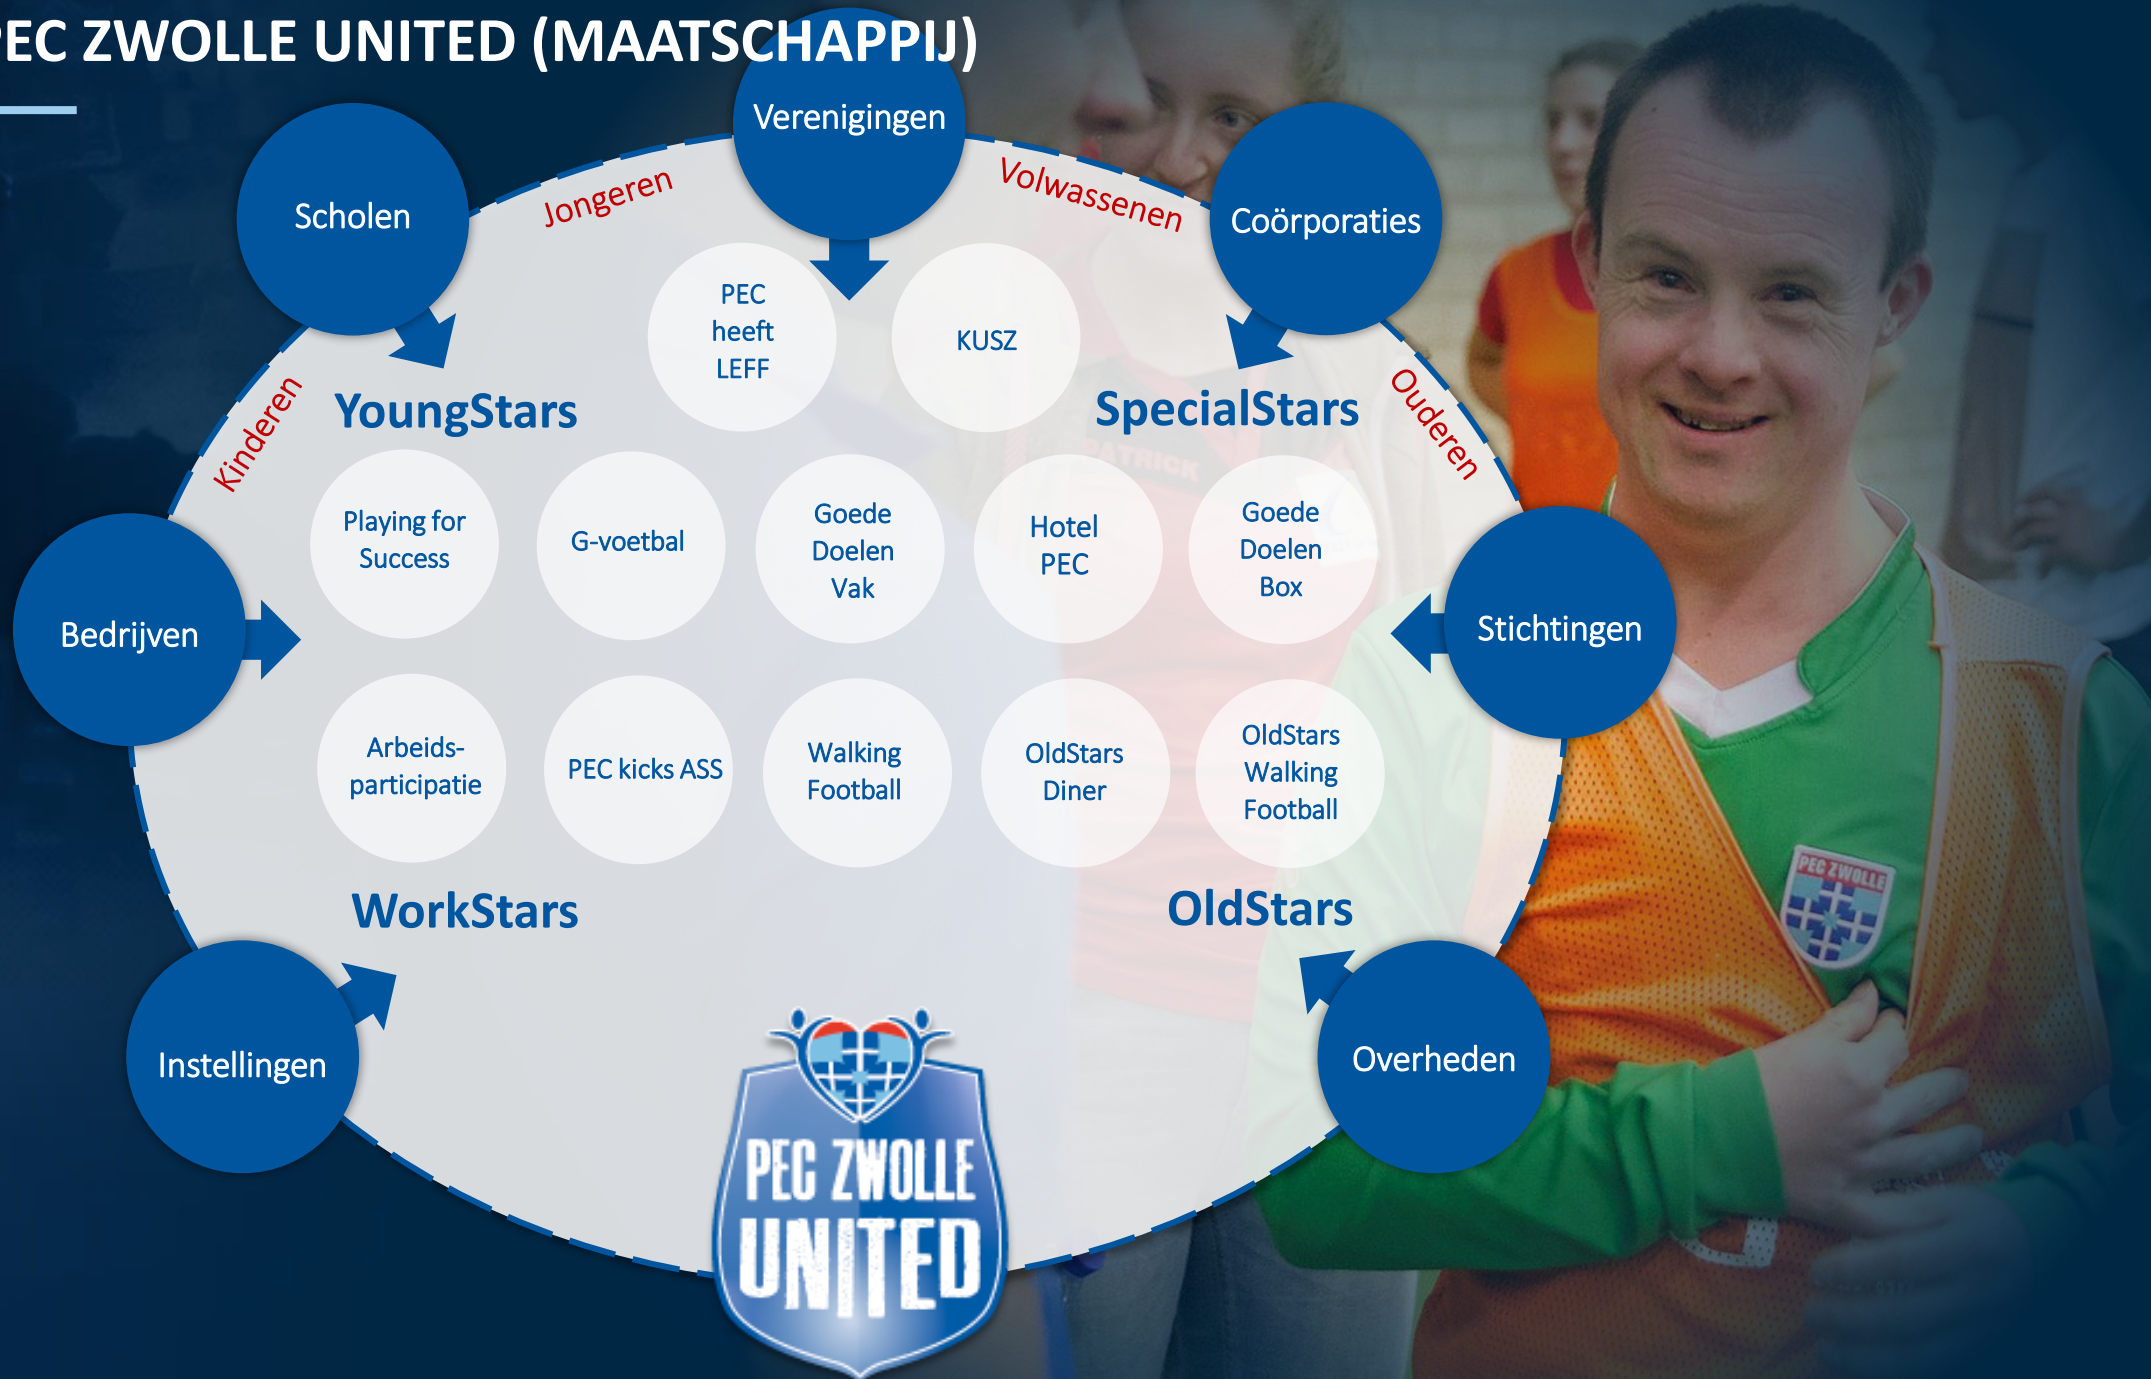

DOMEIN 2. PEC ZWOLLE UNITED (MAATSCHAPPIJ)