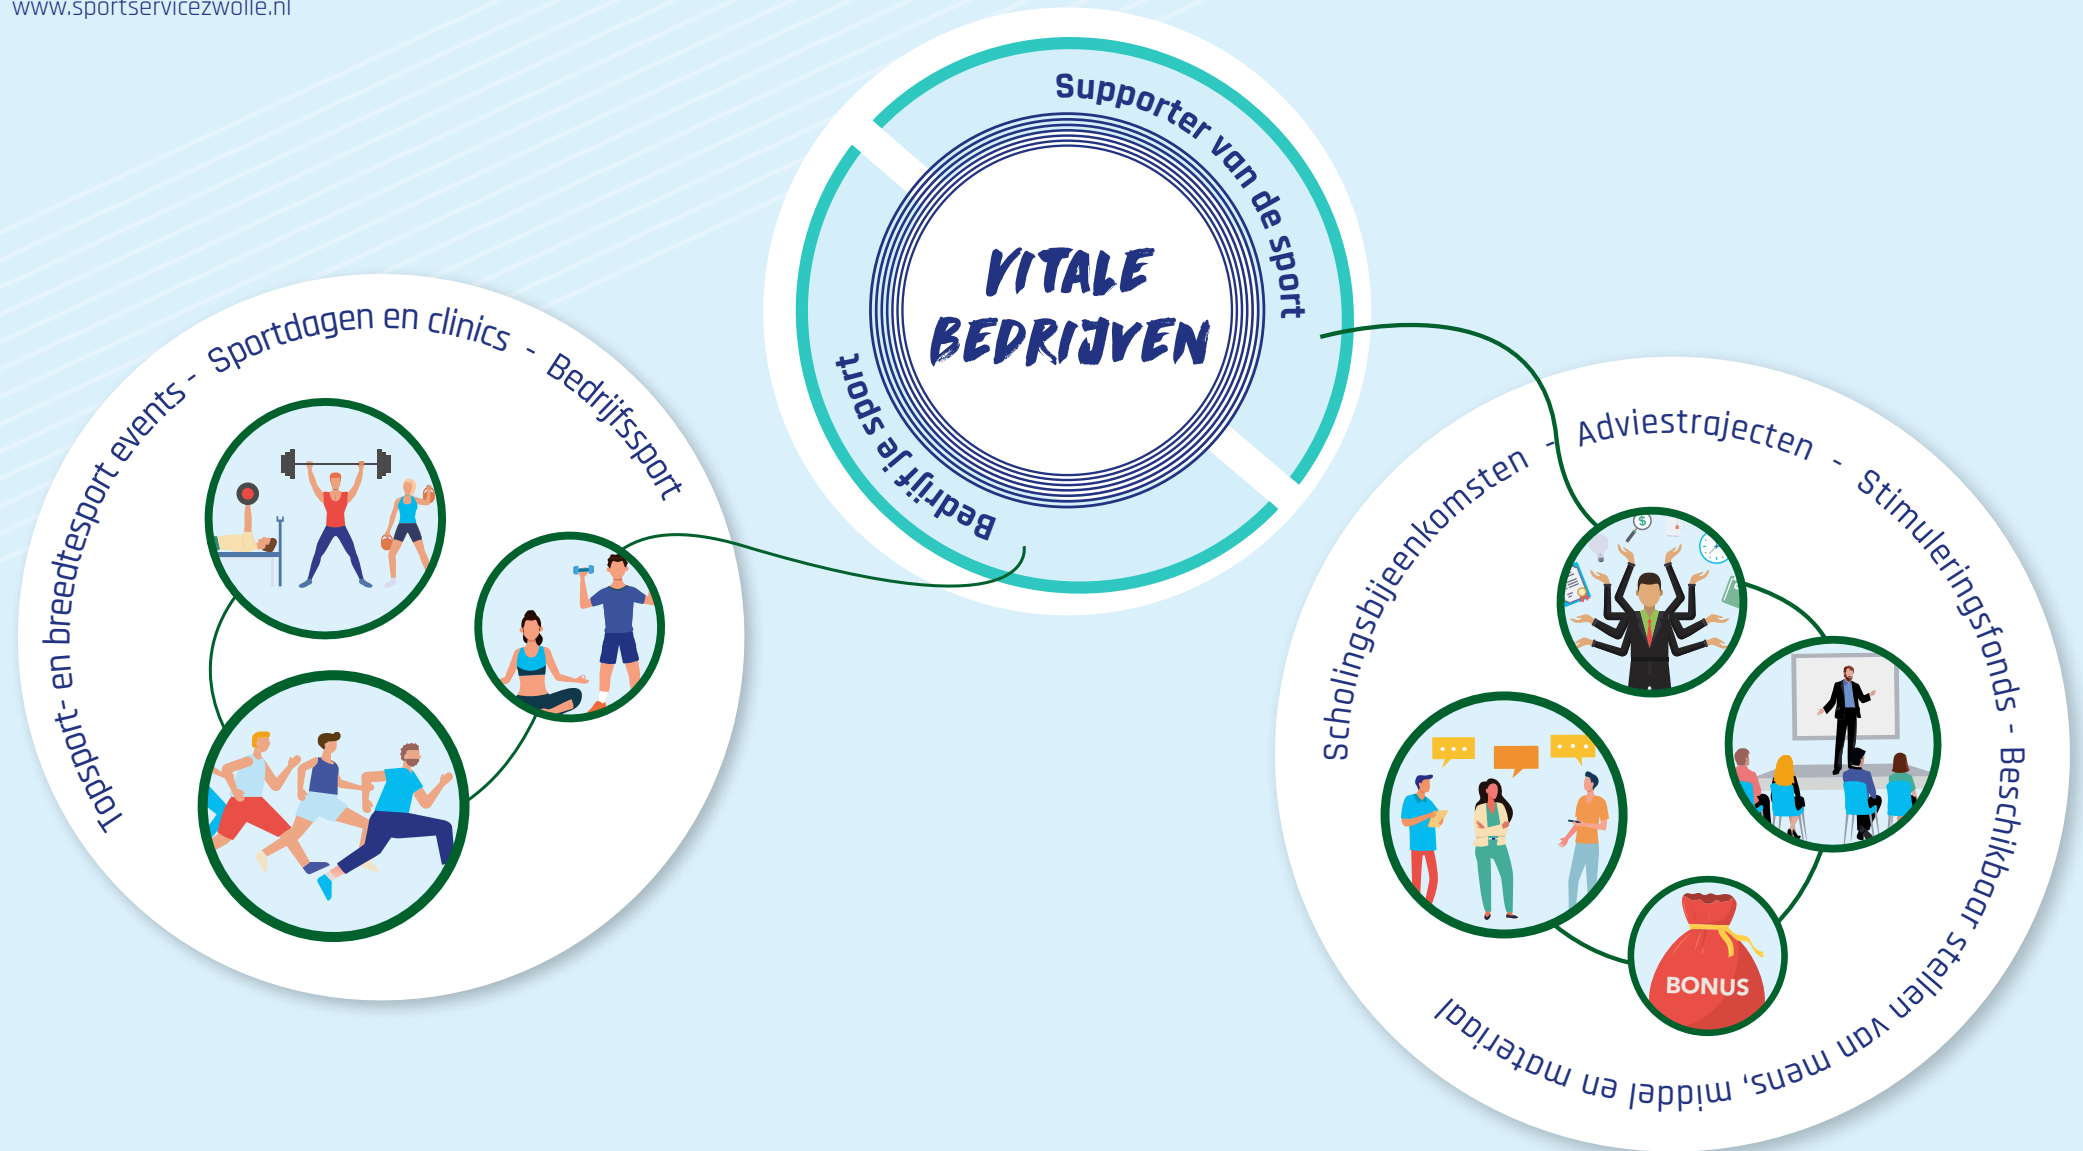

SPORTMATCH IS DÉ VERBINDER VAN SPORT EN HET BEDRIJFSLEVEN.

Wij creëren een netwerk voor- en door sportorganisaties en bedrijven met een hart voor sport.

KERNBOODSCHAP VITALE BEDRIJVEN

Ons verhaal

Sportmatch is dé verbinder van sport en het bedrijfsleven. De samenwerking met het bedrijfsleven heeft SportService Zwolle vormgegeven met het platform Sportmatch Zwolle. Wij brengen de samenwerking tot stand tussen sportorganisaties en bedrijven met een hart voor de sport. Sportmatch Zwolle initieert, inspireert, organiseert en faciliteert de samenwerking tussen de breedtesport en het bedrijfsleven.

Sportmatch Zwolle is een platform waar vraag en aanbod samen komen. Het bijdragen aan vitale medewerkers (bedrijf je sport) en maatschappelijke doelstellingen (supporter van de sport) door het ondersteunen van amateur sportverenigingen en breedtesport events staat hierbij centraal. We zetten in op vragen vanuit het bedrijfsleven en de sport en spelen proactief in op ontwikkelingen en kansen.

Wij leggen de winnende verbinding met sport!

Supporter van de sport

Namens ons platform Sportmatch maken we graag de verbinding tussen sportverenigingen/organisaties en bedrijven. Zodat zij elkaar kunnen ondersteunen in de inspirerende wereld van de sport. Door de dagelijkse sportieve uitdagingen en bedrijfskundige vraagstukken zien we kansen om kennis te delen door middel van scholingsbijeenkomsten, advies-trajecten, het beschikbaar stellen van mensen of middelen bij amateur sportverenigingen en/of breedtesport events. Samen supporten we de sport en raken we geïnspireerd door beide werelden.

Bedrijf je sport

Wij geloven erin dat iedere Zwollenaar, iedere werknemer het plezier en de kracht van sport en bewegen kan beleven. Sport en bewegen heeft een positief effect op zowel fysieke als mentale prestaties, het versterkt én verbindt maar heeft vooral een funfactor want sport en bewegen is toch ook gewoon leuk?